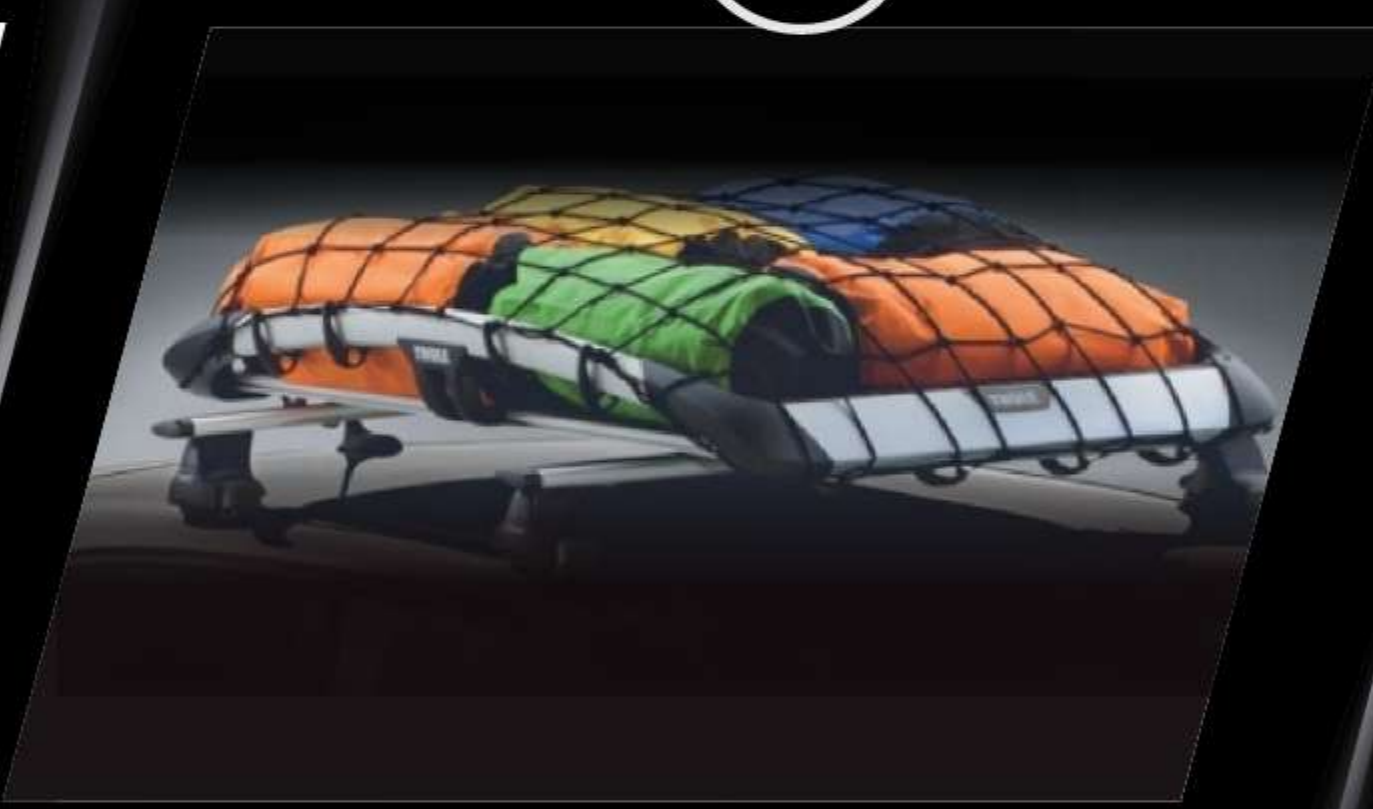

GRAND CARAVAN

1

CANASTILLA PORTA EQUIPAJE
\$16,703

2

RED PARA ÁREA DE CARGA
\$1,441

3

BARRAS TRANSVERSALES
\$8,740

4

RECEPTOR DE REMOLQUE
\$11,303

5

LODERAS
\$1,562

6

ESTRIBOS LATERALES
\$19,189

7

TAPETES DE USO RUDO
\$6,021

8