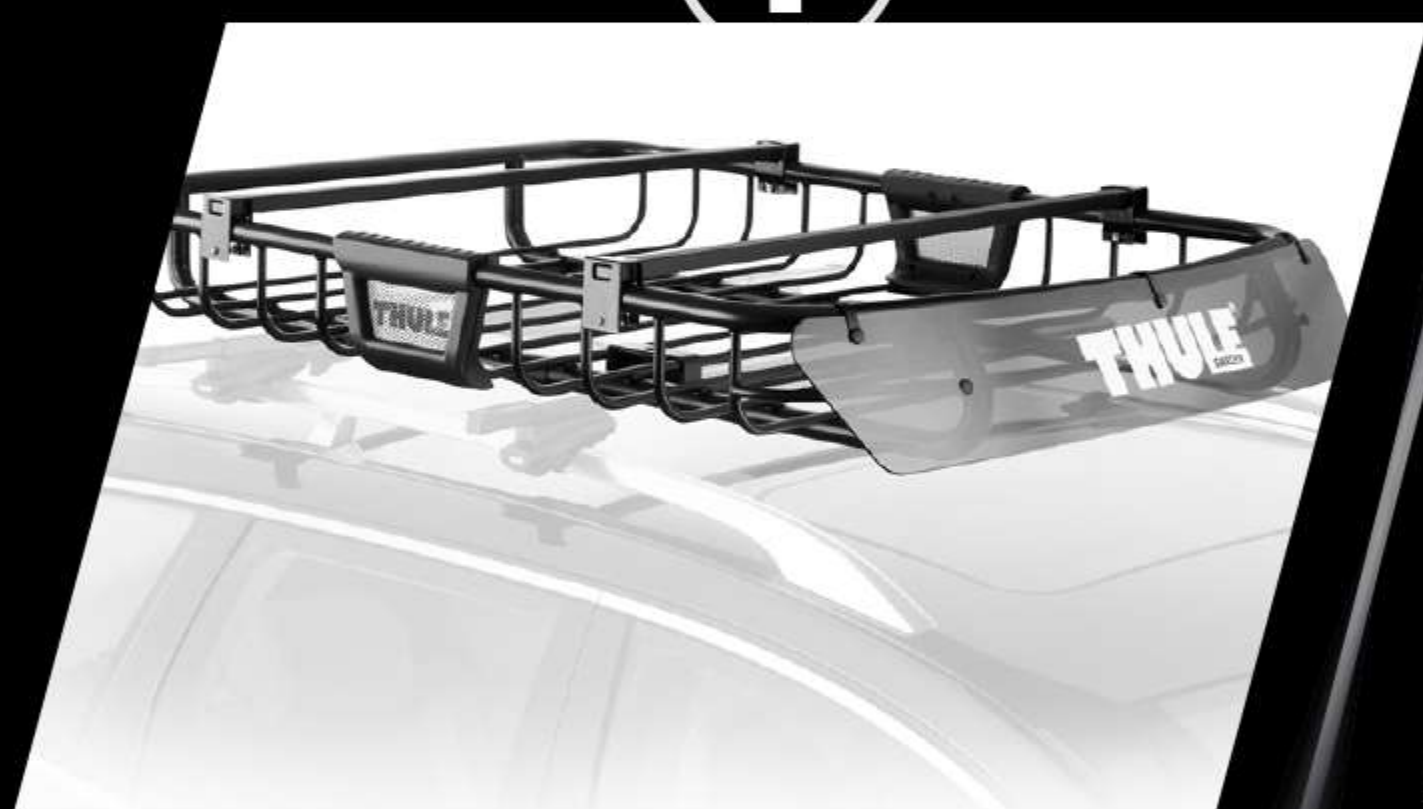

GRAND CARAVAN

1

CANASTILLA PORTA EQUIPAJE
\$16,703

2

RED PARA ÁREA DE CARGA
\$1,441

3

BARRAS TRANSVERSALES
\$8,740

4

RECEPTOR DE REMOLQUE
\$11,303

5

LODERAS
\$1,562

6

ESTRIBOS LATERALES
\$19,189

7

TAPETES DE USO RUDO
\$6,021

8