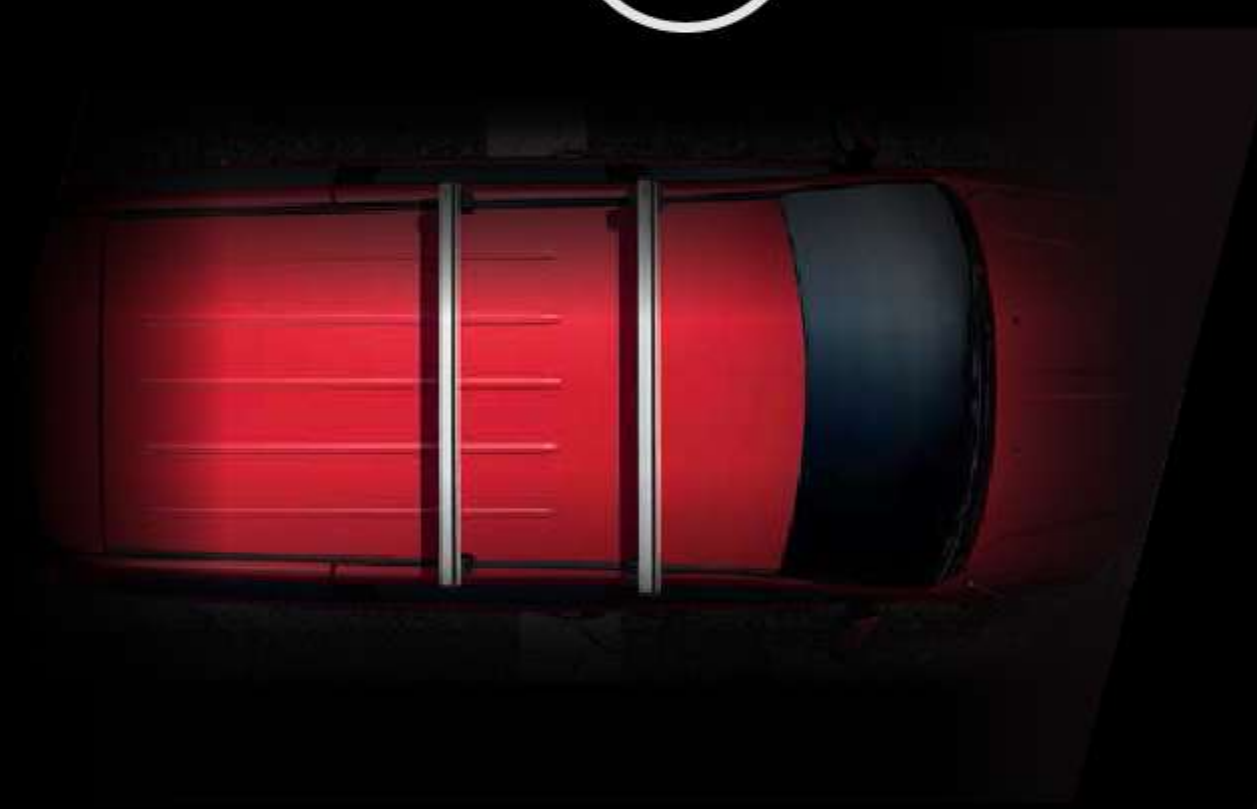

GRAND CARAVAN

1

CANASTILLA PORTA EQUIPAJE
\$16,703

2

RED PARA ÁREA DE CARGA
\$1,441

3

BARRAS TRANSVERSALES
\$8,740

4

RECEPTOR DE REMOLQUE
\$11,303

5

LODERAS
\$1,562

6

ESTRIBOS LATERALES
\$19,189

7

TAPETES DE USO RUDO
\$6,021

8