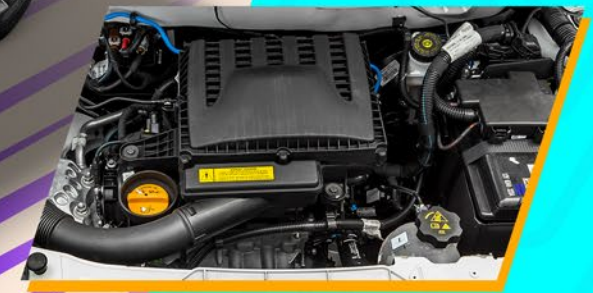

FIAT MOBI

2023

MOVE IT

PANTALLA TÁCTIL DE 7"
Y CONECTIVIDAD
CARPLAY® & ANDROID AUTO®

FAROS DE NIEBLA

GRAN RENDIMIENTO

EL MINI SUV
DE FIAT

fiat.com.mx

ESPECIFICACIONES TÉCNICAS

	LIKE	TREKKING
Motor		1.0L Fire Bz
Potencia (hp@rpm)		69 @ 6,000 rpm
Torque (lb-pie@rpm)		68 @ 4,250 rpm
Transmisión		Manual de 5 velocidades
Tanque de combustible		47 litros
Tracción		Delantera
Dirección		Hidráulica
Frenos delanteros		Disco Ventilado
Frenos traseros		Tambor
Suspensión delantera		Mc Pherson de brazo oscilante y barra estabilizadora
Suspensión trasera		Eje rígido con barra de torsión