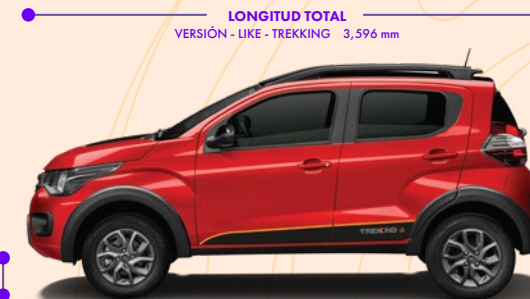

GARANTÍA 360:

AUXILIO VIAL SIN COSTO POR 7 AÑOS

INTER-SAFE® POR 7 AÑOS

SISTEMAS DE SEGURIDAD

	LIKE	TREKKING
Alarma con control remoto	•	•
Alarma de advertencia de cinturón de seguridad del conductor	•	•
Apertura de puertas a control remoto	•	•
Bolsa de aire frontal para conductor y pasajero	•	•
Cabeceras delanteras integradas al respaldo	•	•
Cabeceras traseras con ajuste de altura (2)	•	•
Cinturones de seguridad delanteros con ajuste de altura	•	•
Cinturones de seguridad de tres puntos traseros (2) y de dos puntos centrales	•	•
Control electrónico de estabilidad	•	•
Distribución electrónica de frenado (EBD)	•	•
Frenos con sistema de antibloqueo (ABS)	•	•
Inmovilizador	•	•
Monitor de presión de llantas	•	•
Seguro para niños	•	•
Sensores de reversa	•	•
Sistema de anclaje de sillas para niños ISOFIX	•	•
Sistema follow Me Home (temporizador de faros)	•	•
Sistema Emergency Stop Signaling (ESS)	•	•
Sistema Hill Holder (HH)	•	•
Tercera luz de freno en LED	•	•

RIN

VERSIÓN LIKE

Rines de aluminio de 14"
Tire 175/65 R14
All Season

VERSIÓN TREKKING

Rines de aluminio de 14"
Tire 175/65 R14
All Season

Llanta de refacción de tamaño normal en todas las versiones de Mobi.

DIMENSIONES EXTERIORES